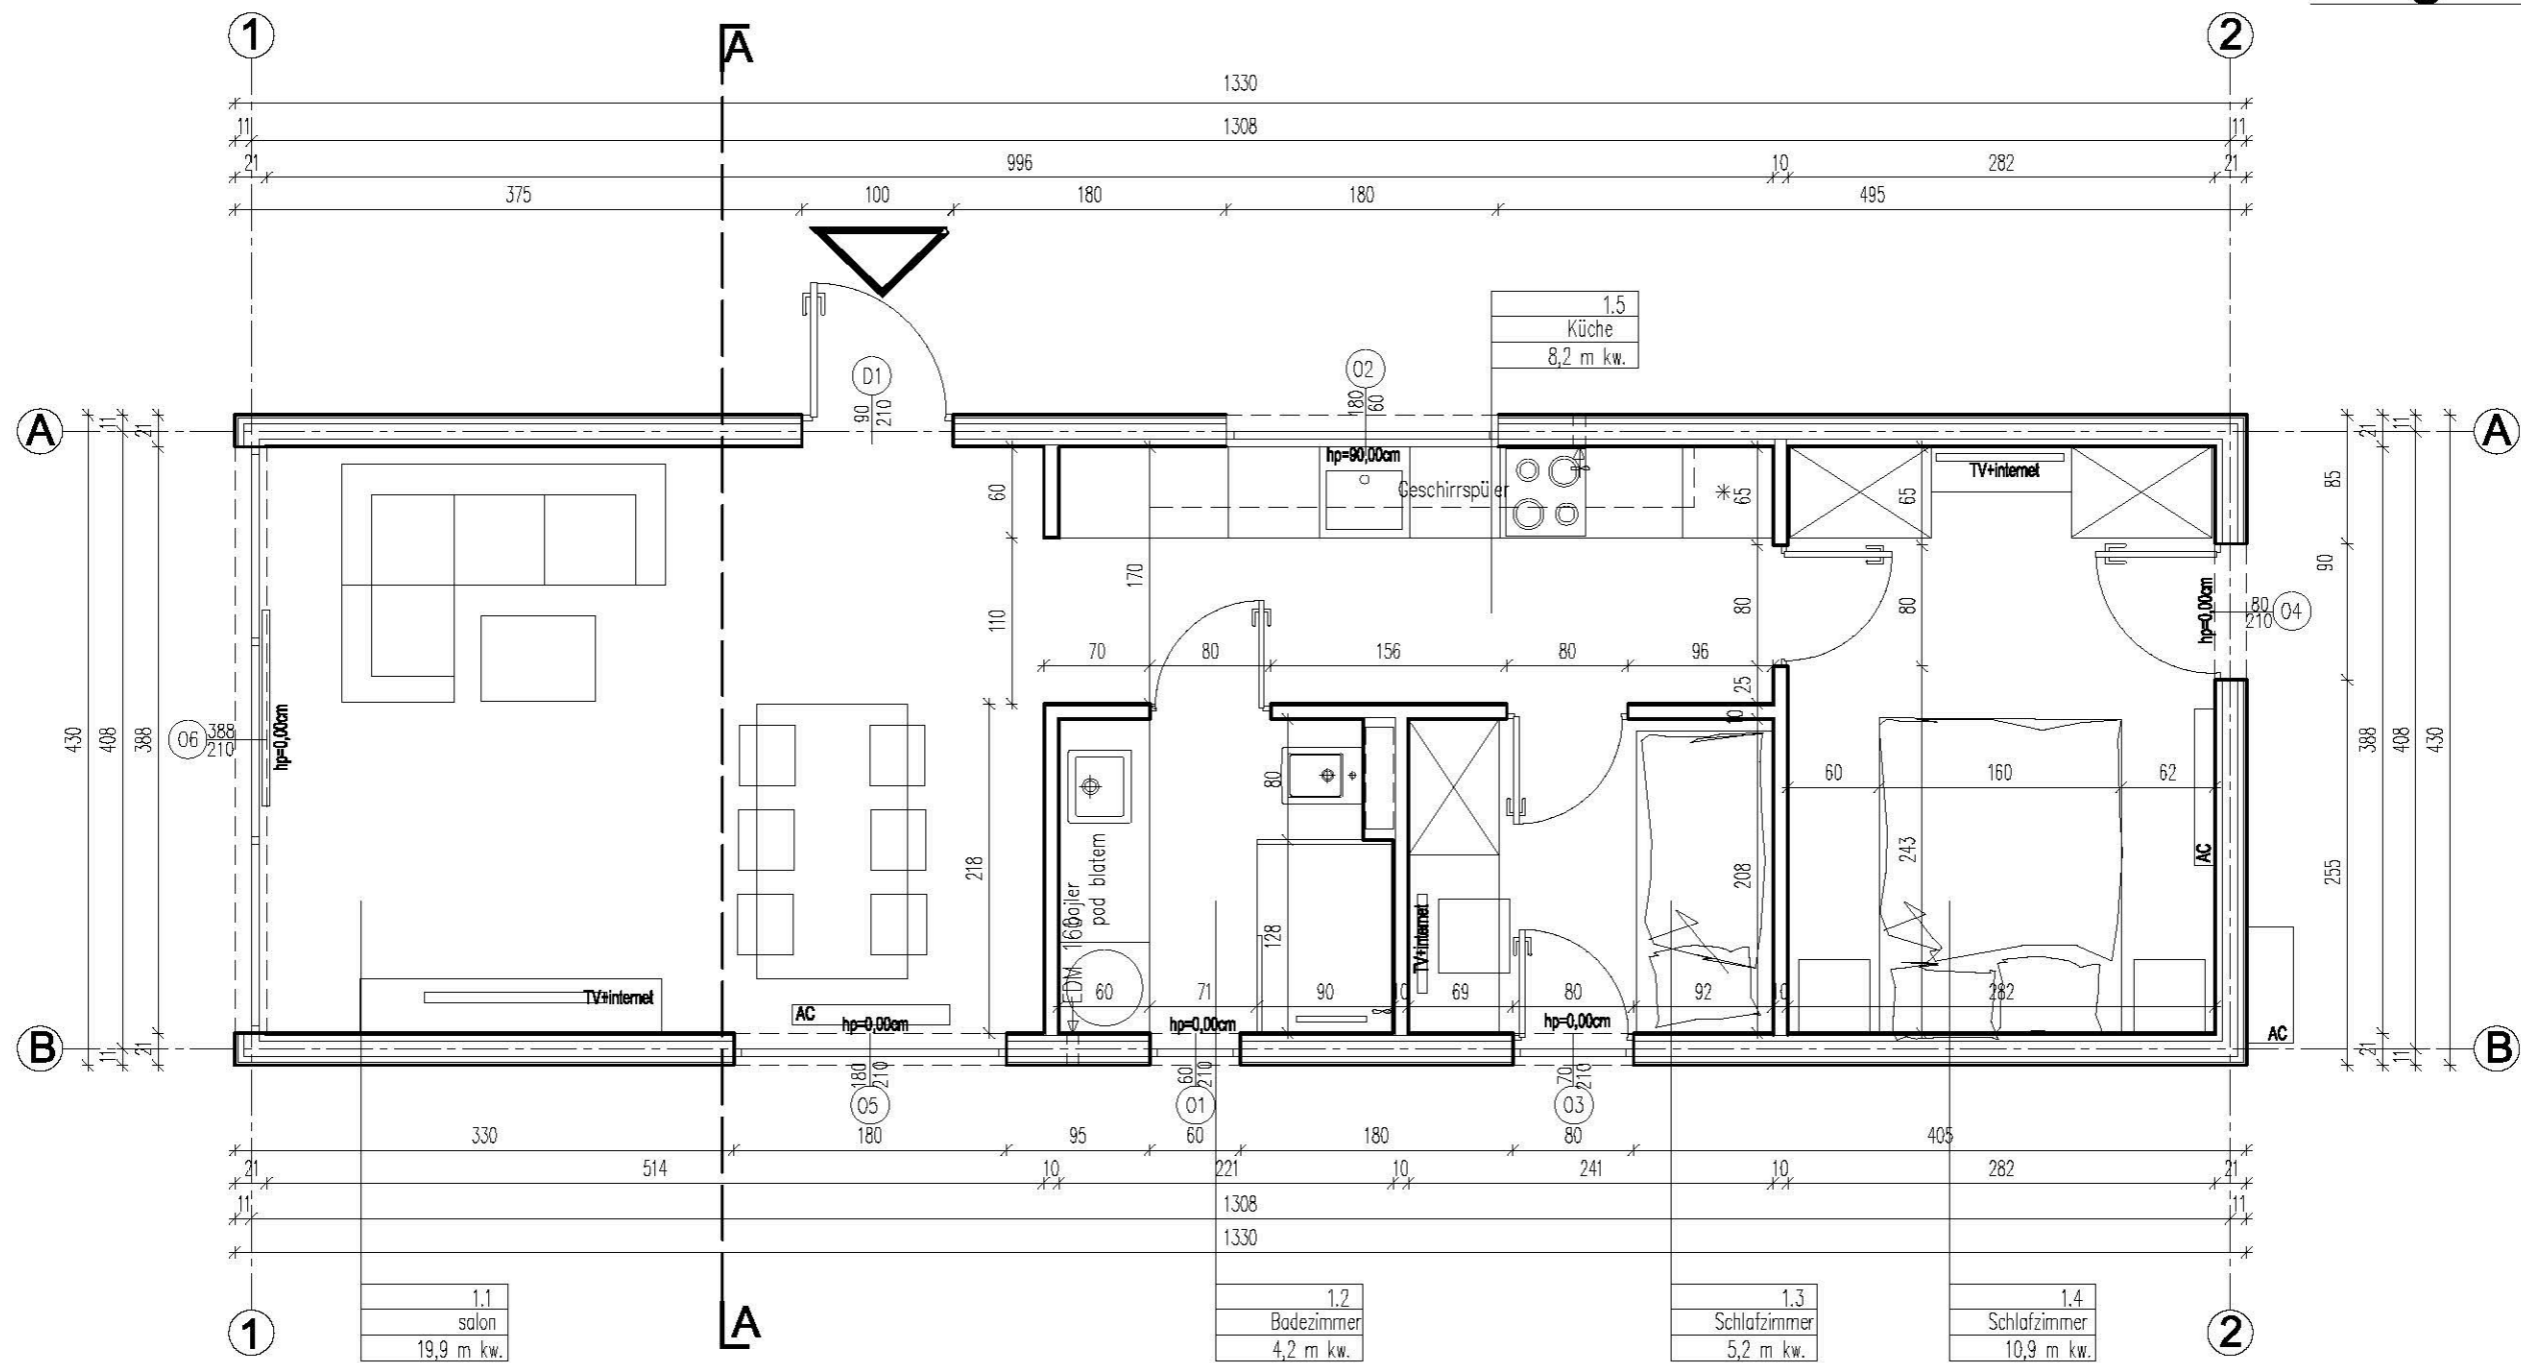

Erdgeschossplan

scale 1:50

Parteien – Liste der Zimmer

| l.p. | Zimmer | Bodenbelag | Oberfläche |
|----------|--------------|--------------|--------------------|
| 1.1 | Salon | Vinylplatten | 19,9m ² |
| 1.2 | Badezimmer | Vinylplatten | 4,2m ² |
| 1.3 | Schlafzimmer | Vinylplatten | 5,2m ² |
| 1.4 | Schlafzimmer | Vinylplatten | 10,9m ² |
| 1.5 | Küche | Vinylplatten | 8,2m ² |
| Zusammen | | | 48,4m ² |